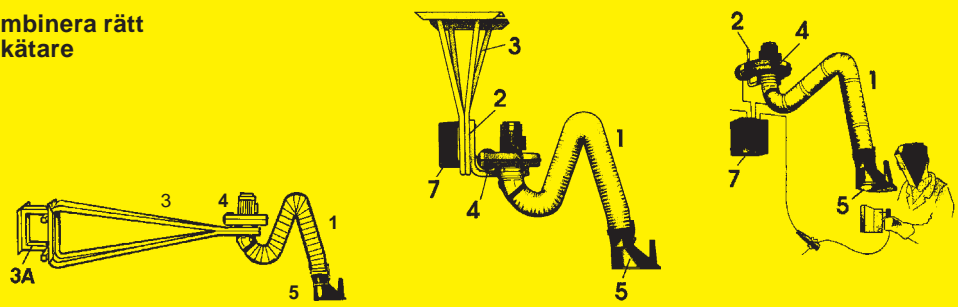

Kombinerad rätt Rökätare

	Rökätare	Rökätare 5000	Luna nr		Nederman nr	
			Rökätare	Rökätare 5000	Rökätare	Rökätare 5000
1	0.87-1.57 m Teleskop 1,5 m 2 m 3 m 4 m Vertikal 4 m Horisontell	3 m 4 m bomsats 5 m bomsats	6541-0102 2093-0103 2093-0202 2093-0244 2093-0301 2094-0102	– – – 8210-0108 8210-0207 8210-0306	500531 522135 522235 522535 522335 522435	– – – 500131 510131 510231
2	Väggstativ		2095-0101	8211-0107	504035	504335
3	Stativ 1 m 2 m		2096-0100 2096-0209	– –	505035 504235	– –
3 A	Svängbart väggfäste		2096-0309	–	500799	–
4	Fläkt 230 V. 1 fas, friblås 1600m ³ /h Motorskydd 6 A Fläkt 400 V. 3 fas, friblås 1600m ³ /h Motorskydd 0.8-1.2 A Fläkt 230 V. 1 fas, friblås 2400m ³ /h Motorskydd 4.0-6.0 Fläkt 400 V. 3 fas, friblås 2400m ³ /h Motorskydd 1.8-2.7 A		8209-0101 8516-6106 8209-0200 8516-0414 0209-0309 8606-6106 8209-0408 8516-0422	– – – – – –	510121 363029 510521 364624 510122 363029 510422 364654	
5	Belysning 12 V Rökätare Teleskop Belysning 12 V Transformator för 12 V belysning		6541-1001 8516-4051 9474-0107	– 8210-1007 –	506935 506035 –	– 506135 –
6	Ljuddämpare		8516-0463	8516-6007	502126	502626
7	Manöverskåp utan start-/stopp-automatik Manöverskåp med start/stoppautomatik		8516-4002 8516-4101	– –	501637 511637	– –
	Spjäll ut. start/stoppautomatik. Sensor för spjäll Strömbrytarhus Teleskop Strömbrytarhus		8516-0299 8516-5801 6541-2009 8516-0471	– – 8210-1106 –	501293 332056 371080 343535	– – – 506735